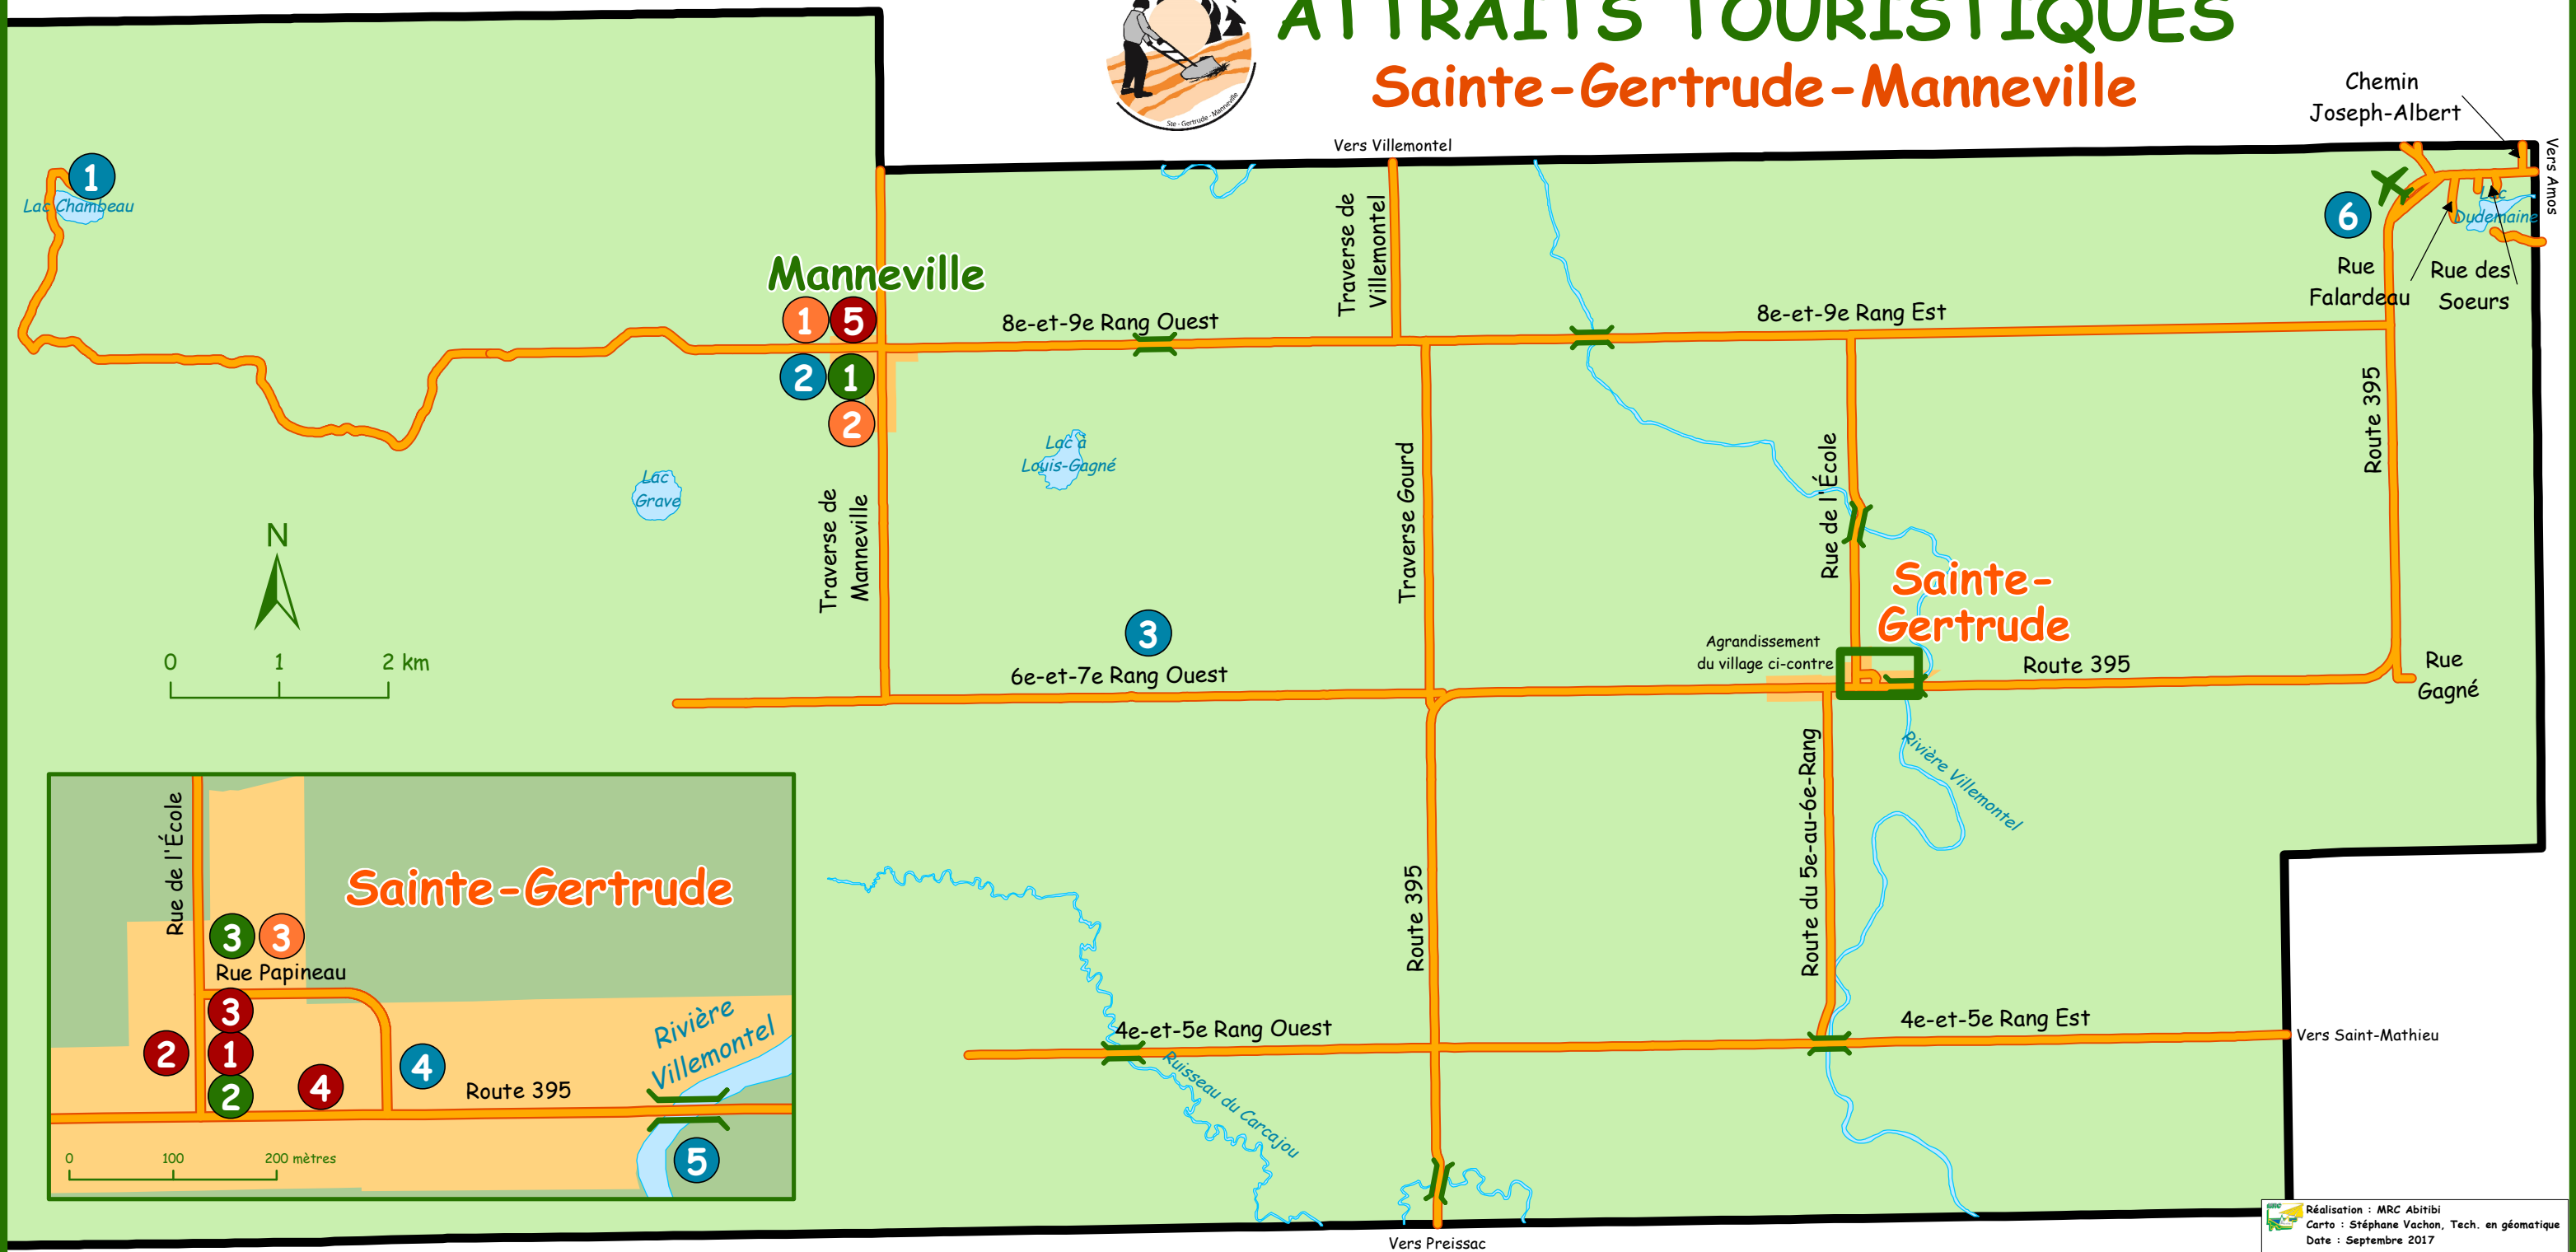

# ATTRAIIS TOURISTIQUES

## Sainte-Gertrude-Manneville

Réalisation : MRC Abitibi  
 Carto : Stéphane Vachon, Tech. en géomatique  
 Date : Septembre 2017  
 Ce document n'a pas de valeur légale

### Infrastructures sportives

- 1 Patinoire de Manneville
- 2 Terrain Sportif Réjean Proulx (Baseball)
- 3 Patinoire de Sainte-Gertrude

### Tourisme

- 1 Lac Chambeau (Camping et plage publique)
- 2 Église paroisse de Manneville
- 3 Camp Carcajou (Glissade)
- 4 Église paroisse de Sainte-Gertrude
- 5 Quai municipal
- 6 Aéroport municipal Magny d'Amos