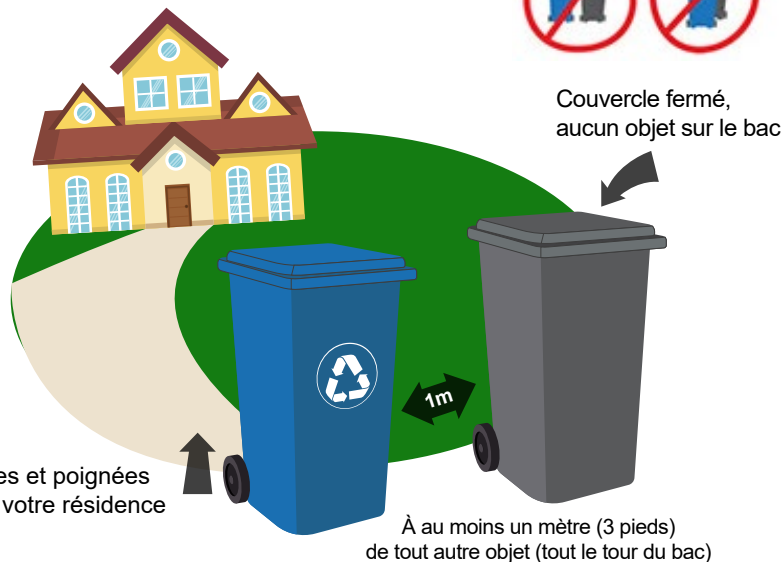

Mai 2022

D	L	M	M	J	V	S
1	2	3	4	5	6	7
8	9	10	11	12	13	14
15	16	17	18	19	20	21
22	23	24	25	26	27	28
29	30	31				

Juin 2022

D	L	M	M	J	V	S
			1	2	3	4
5	6	7	8	9	10	11
12	13	14	15	16	17	18
19	20	21	22	23	24	25
26	27	28	29	30		

Juillet 2022

D	L	M	M	J	V	S
					1	2
3	4	5	6	7	8	9
10	11	12	13	14	15	16
17	18	19	20	21	22	23
24	25	26	27	28	29	30
31						

Août 2022

D	L	M	M	J	V	S
	1	2	3	4	5	6
7	8	9	10	11	12	13
14	15	16	17	18	19	20
21	22	23	24	25	26	27
28	29	30	31			

Septembre 2022

D	L	M	M	J	V	S
				1	2	3
4	5	6	7	8	9	10
11	12	13	14	15	16	17
18	19	20	21	22	23	24
25	26	27	28	29	30	

Octobre 2022

D	L	M	M	J	V	S
						1
2	3	4	5	6	7	8
9	10	11	12	13	14	15
16	17	18	19	20	21	22
23	24	25	26	27	28	29
30	31					

Novembre 2022

D	L	M	M	J	V	S
		1	2	3	4	5
6	7	8	9	10	11	12
13	14	15	16	17	18	19
20	21	22	23	24	25	26
27	28	29	30			

Décembre 2022

D	L	M	M	J	V	S
				1	2	3
4	5	6	7	8	9	10
11	12	13	14	15	16	17
18	19	20	21	22	23	24
25	26	27	28	29	30	31

ÇA VA OÙ? Tu veux te départir d'un produit?
Télécharge l'application Ça va où?
www.recyc-quebec.gouv.qc.ca/points-de-recuperation

Écocentre de St-Édouard-de-Fabre
641, route 391
St-Édouard-de-Fabre (Québec) J0Z 1Z0
Téléphone : 819 634-2233
Sans frais : 1 888 450-2233
Télécopieur : 819 634-2255
Courriel : ecocentre@mrctemiscamingue.qc.ca

Municipalité Régionale de Comté de Témiscamingue
21, rue Notre-Dame-de-Lourdes, bureau 209
Ville-Marie (Québec) J9V 1X8
Téléphone : 819 629-2829
Sans frais : 1 855 622-MRCT (6728)
Télécopieur : 819 629-3472
Courriel : mrct@mrctemiscamingue.qc.ca
Site Internet : www.mrctemiscamingue.org

Comment placer les bacs roulants pour la collecte?

Couvercle fermé,
aucun objet sur le bac

Roues et poignées
vers votre résidence

À au moins un mètre (3 pieds)
de tout autre objet (tout le tour du bac)

**Si vos bacs ne sont pas bien positionnés,
ils ne seront pas ramassés!**